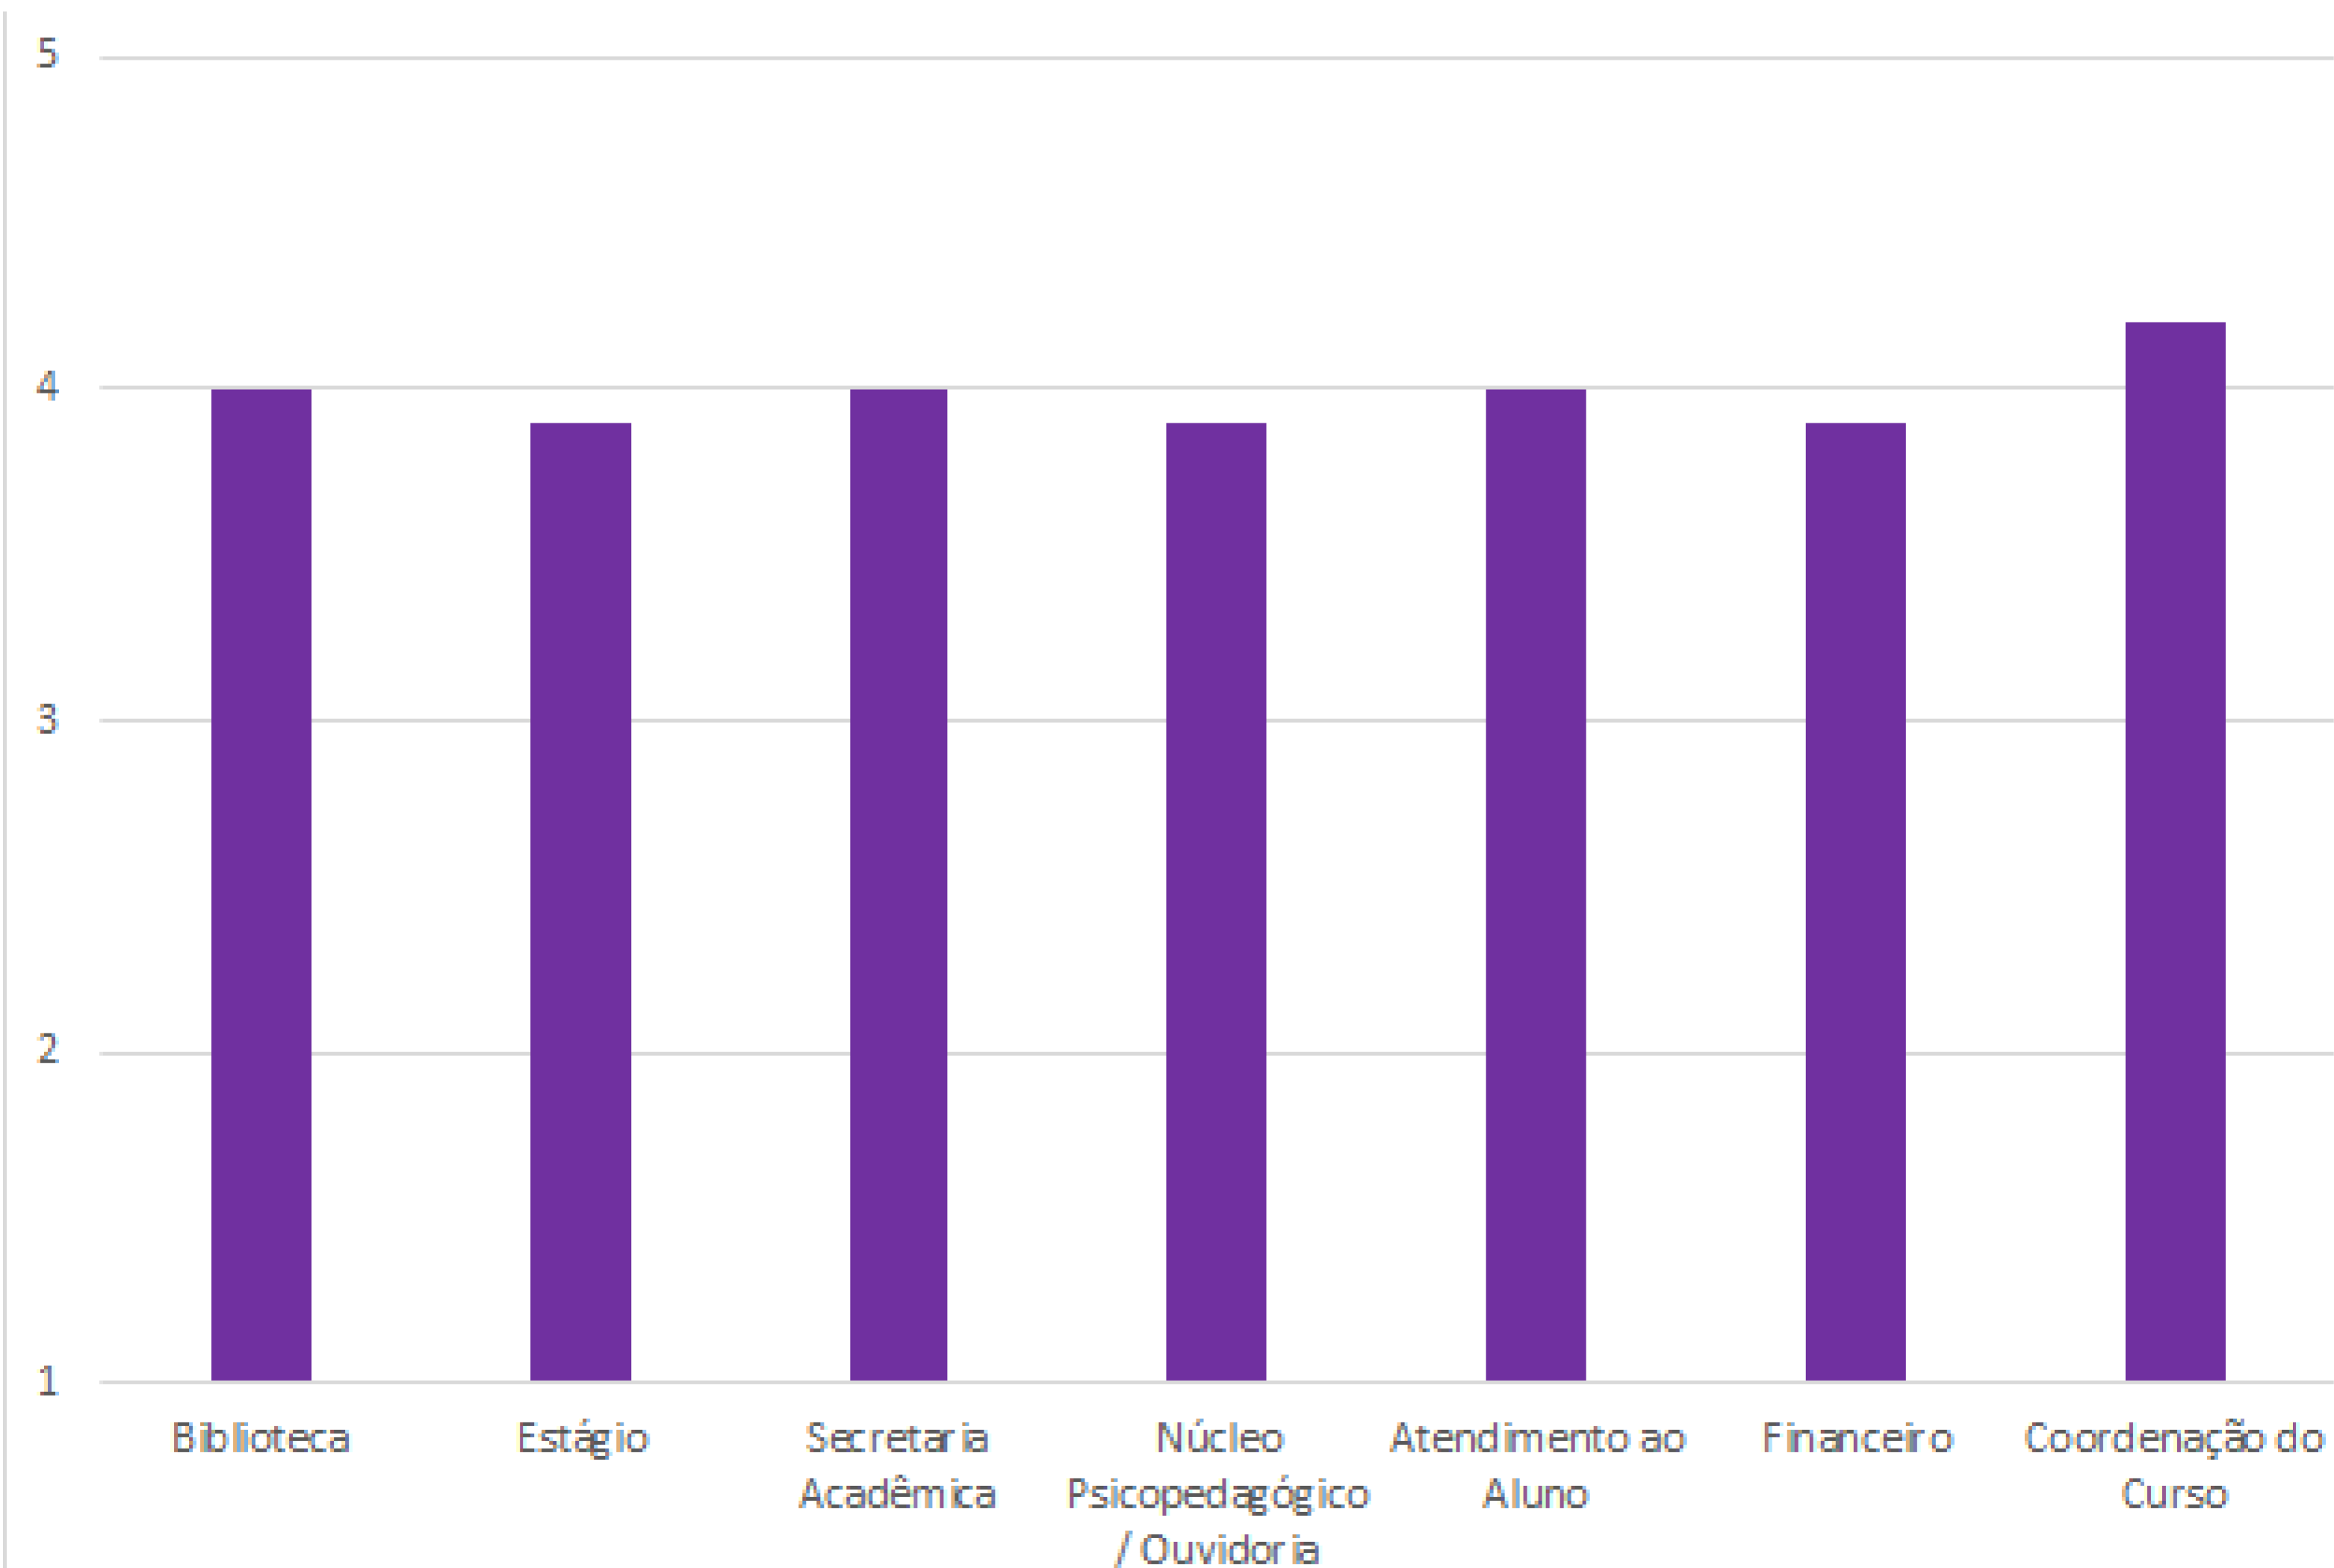

Resultado Geral

Setores da Faculdade

Avaliação aplicada de 08 de outubro a 16 de novembro com todos os alunos matriculados no semestre 2018.2.

Notas atribuídas de 1 a 5 para cada critério.

Participação de 94,86% dos alunos.

MÉDIA
4,00