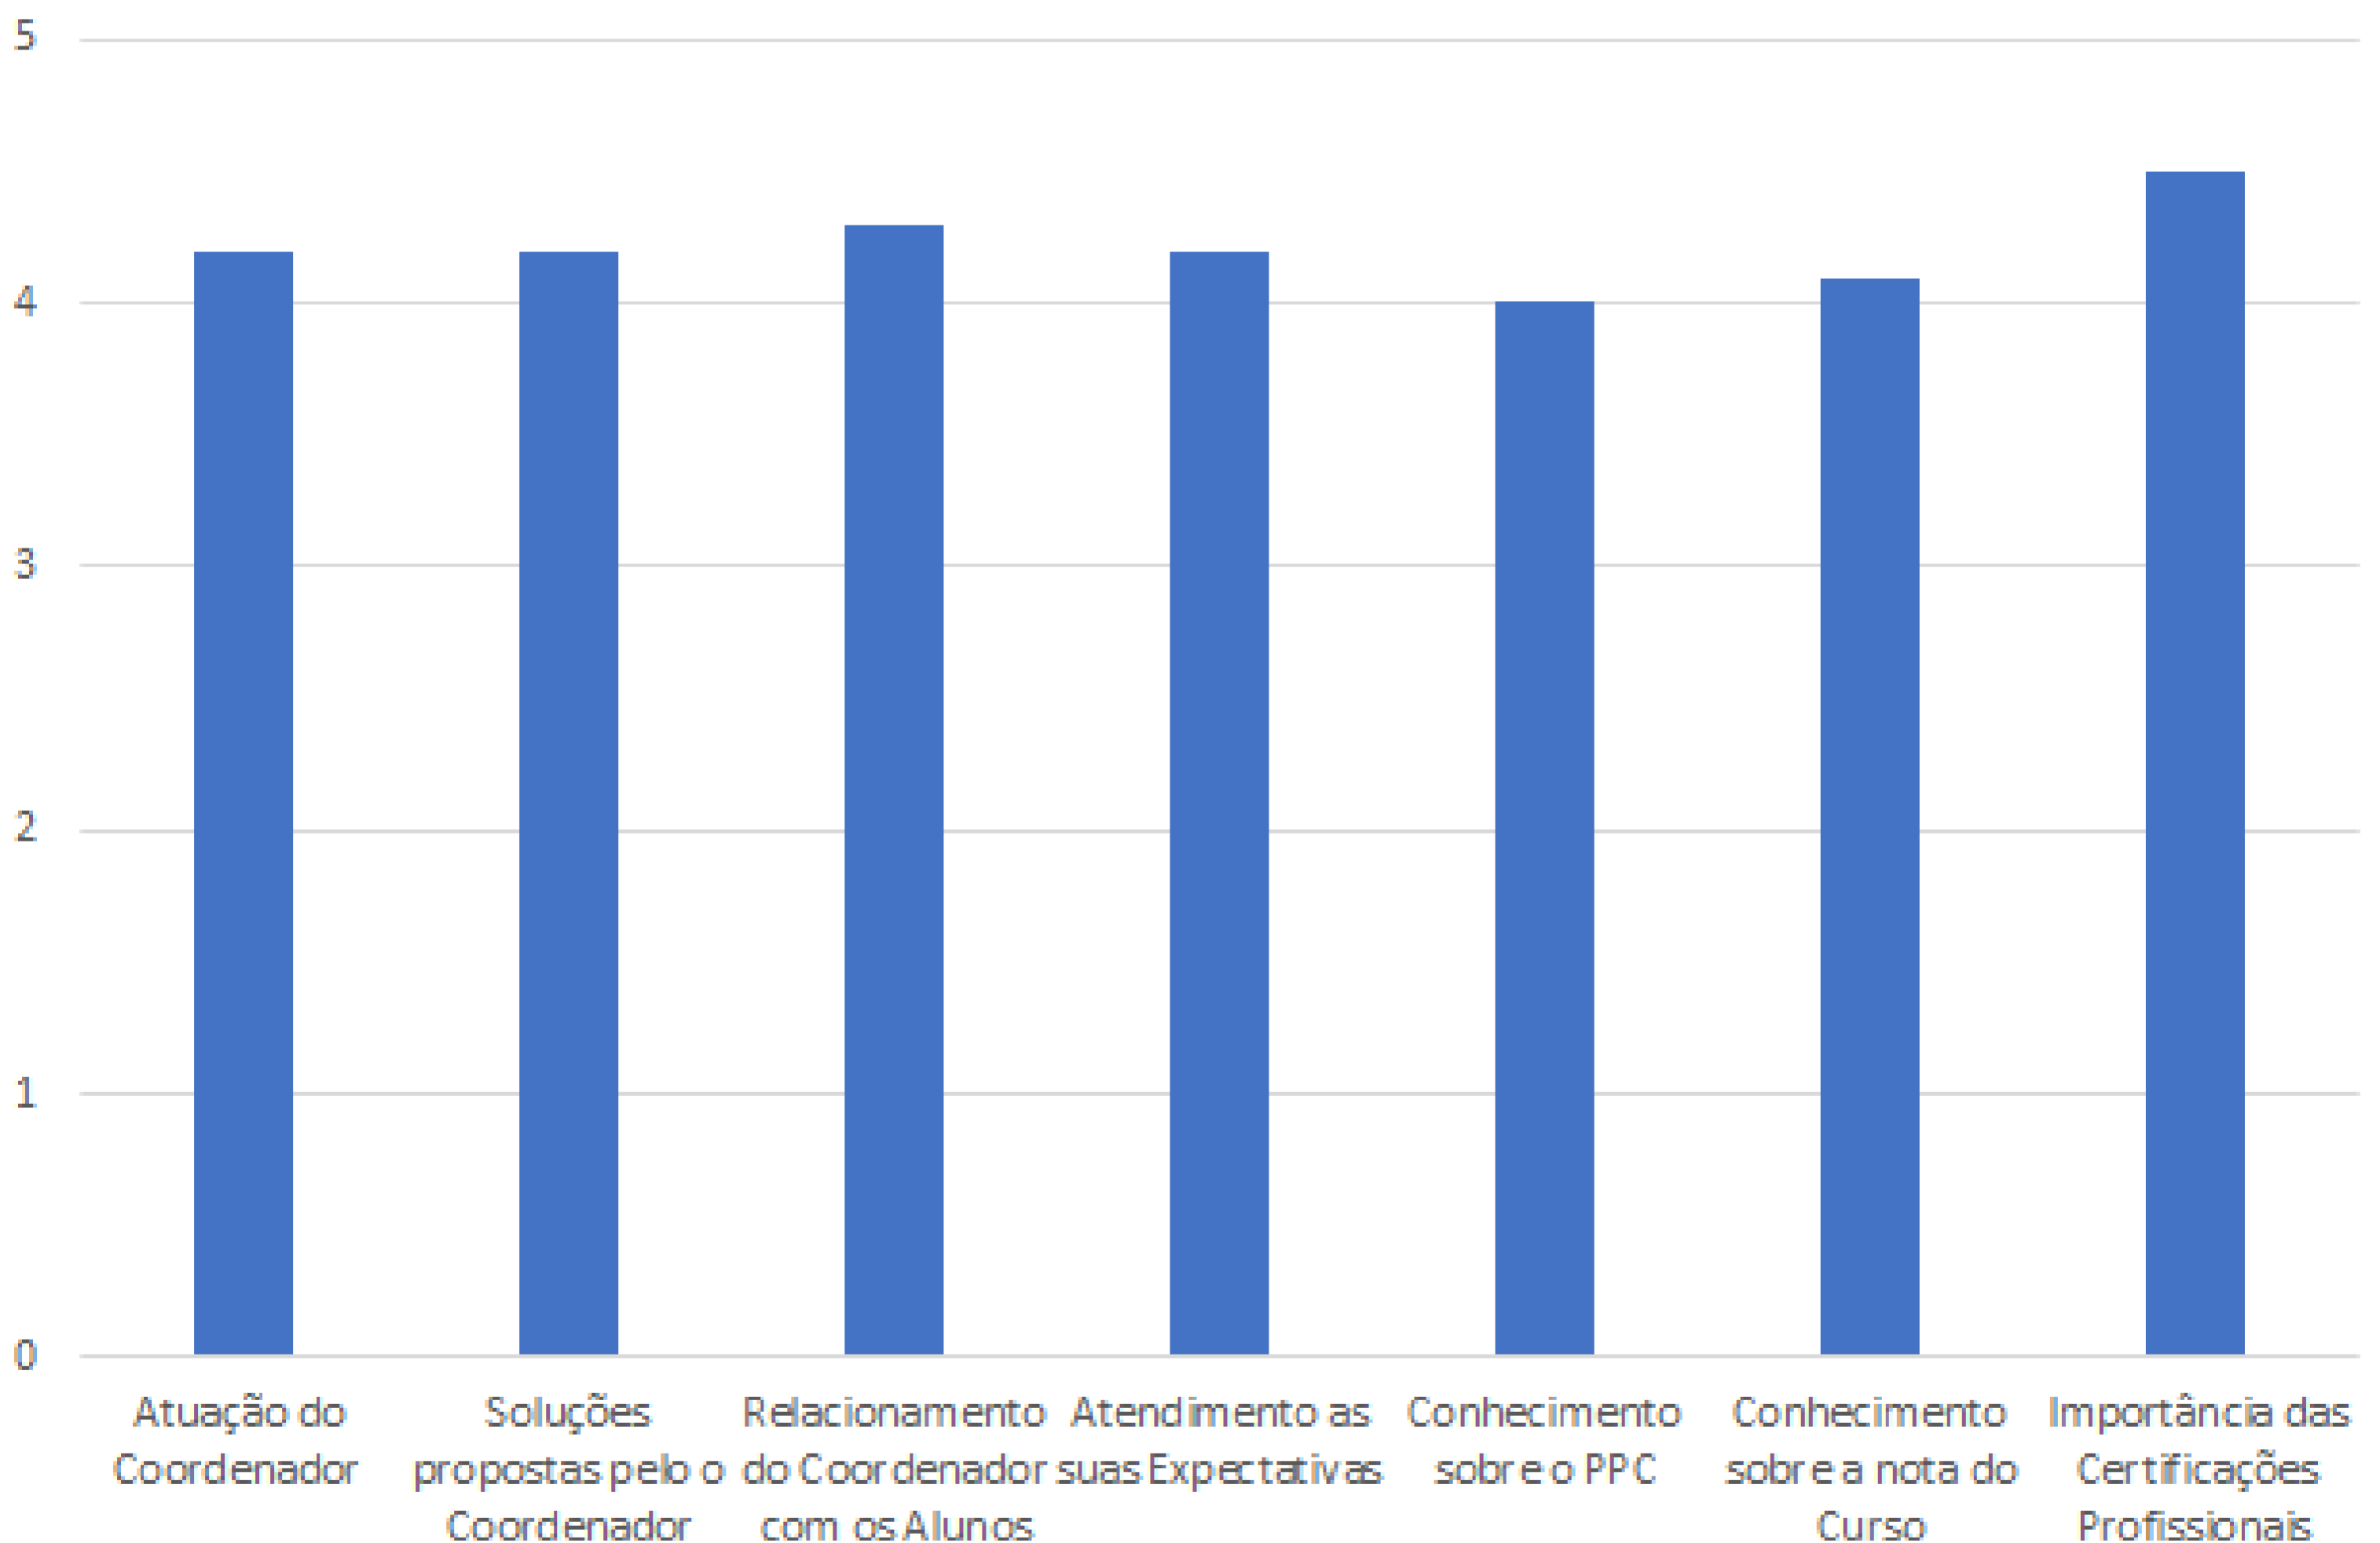

Notas atribuídas de 1 a 5 para cada critério.

Todos os Cursos foram avaliados.

Participação de 94,86% dos alunos.

MÉDIA
4,42

Resultado Geral

Avaliação de Infraestrutura

Avaliação aplicada de 08 de outubro a 16 de novembro com todos os alunos matriculados no semestre 2018.2.