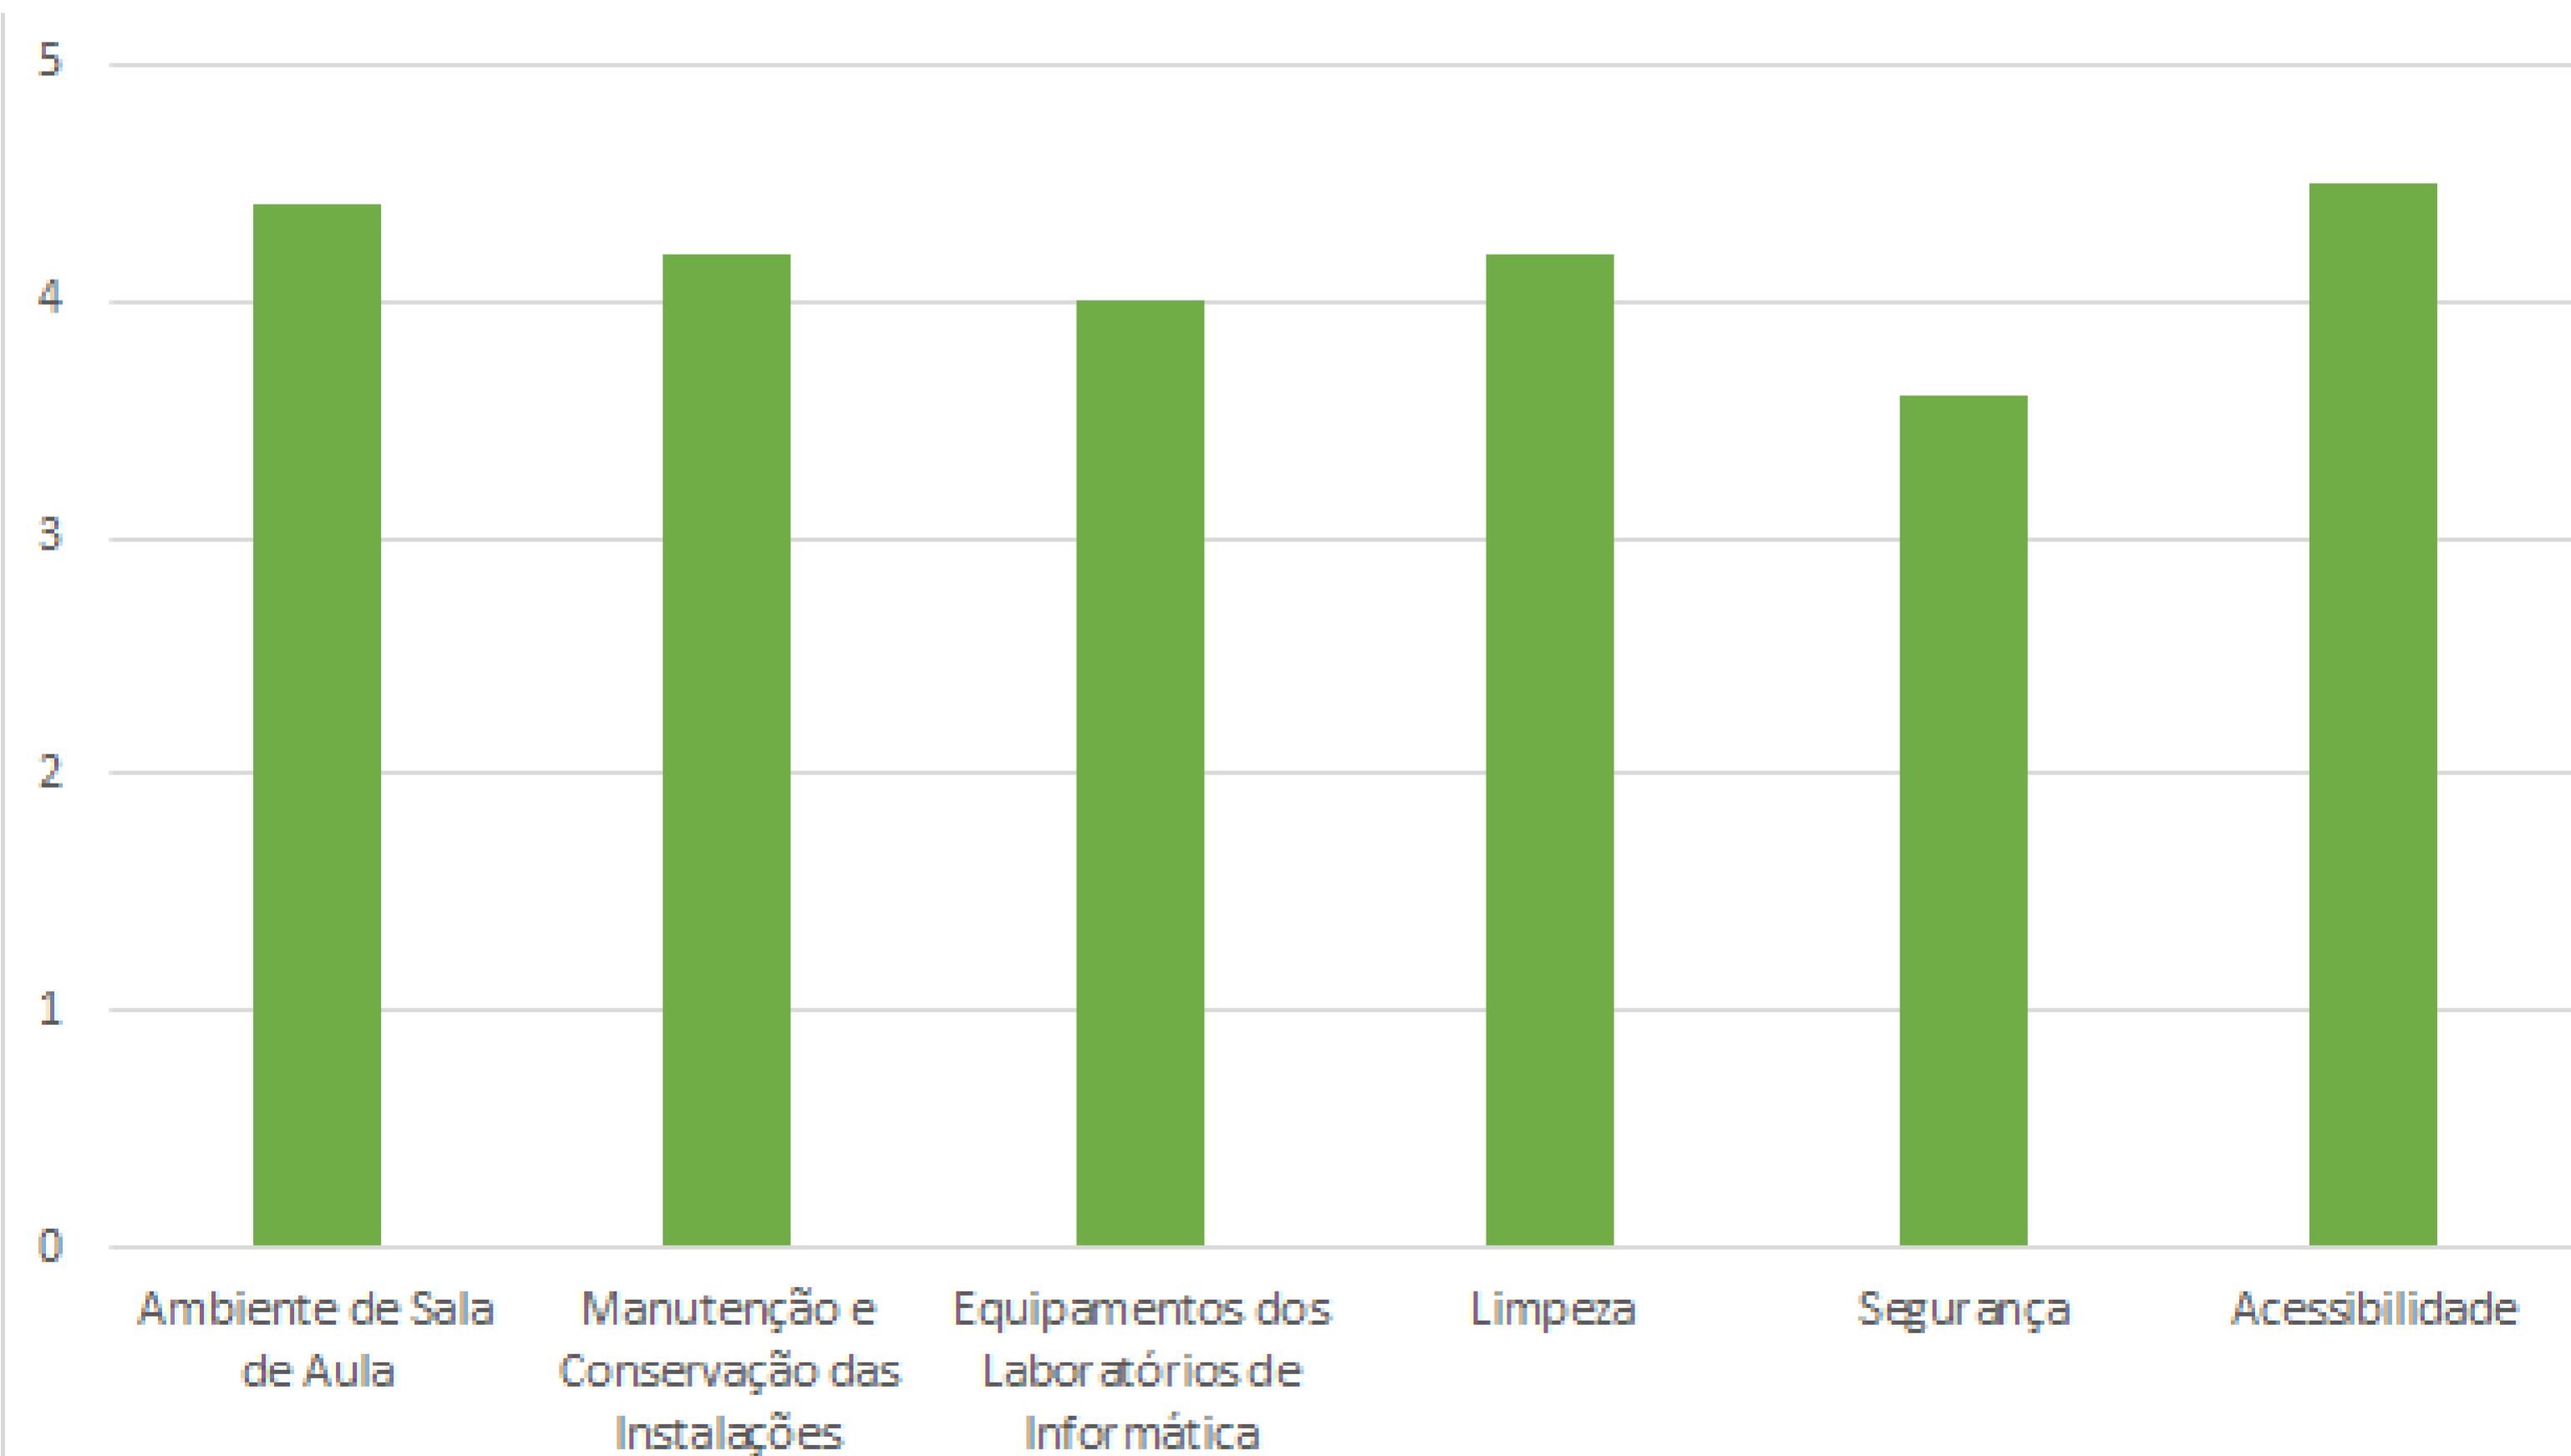

Notas atribuídas de 1 a 5 para cada critério.

Todos os Cursos foram avaliados.

Participação de 94,86% dos alunos.

MÉDIA
4,42

Resultado Geral

Avaliação de Infraestrutura

Avaliação aplicada de 08 de outubro a 16 de novembro com todos os alunos matriculados no semestre 2018.2.

Notas atribuídas de 1 a 5 para cada critério.

Participação de 94,86% dos alunos.

MÉDIA
4,15

Resultado Geral

Setores da Faculdade

Avaliação aplicada de 08 de outubro a 16 de novembro com todos os alunos matriculados no semestre 2018.2.