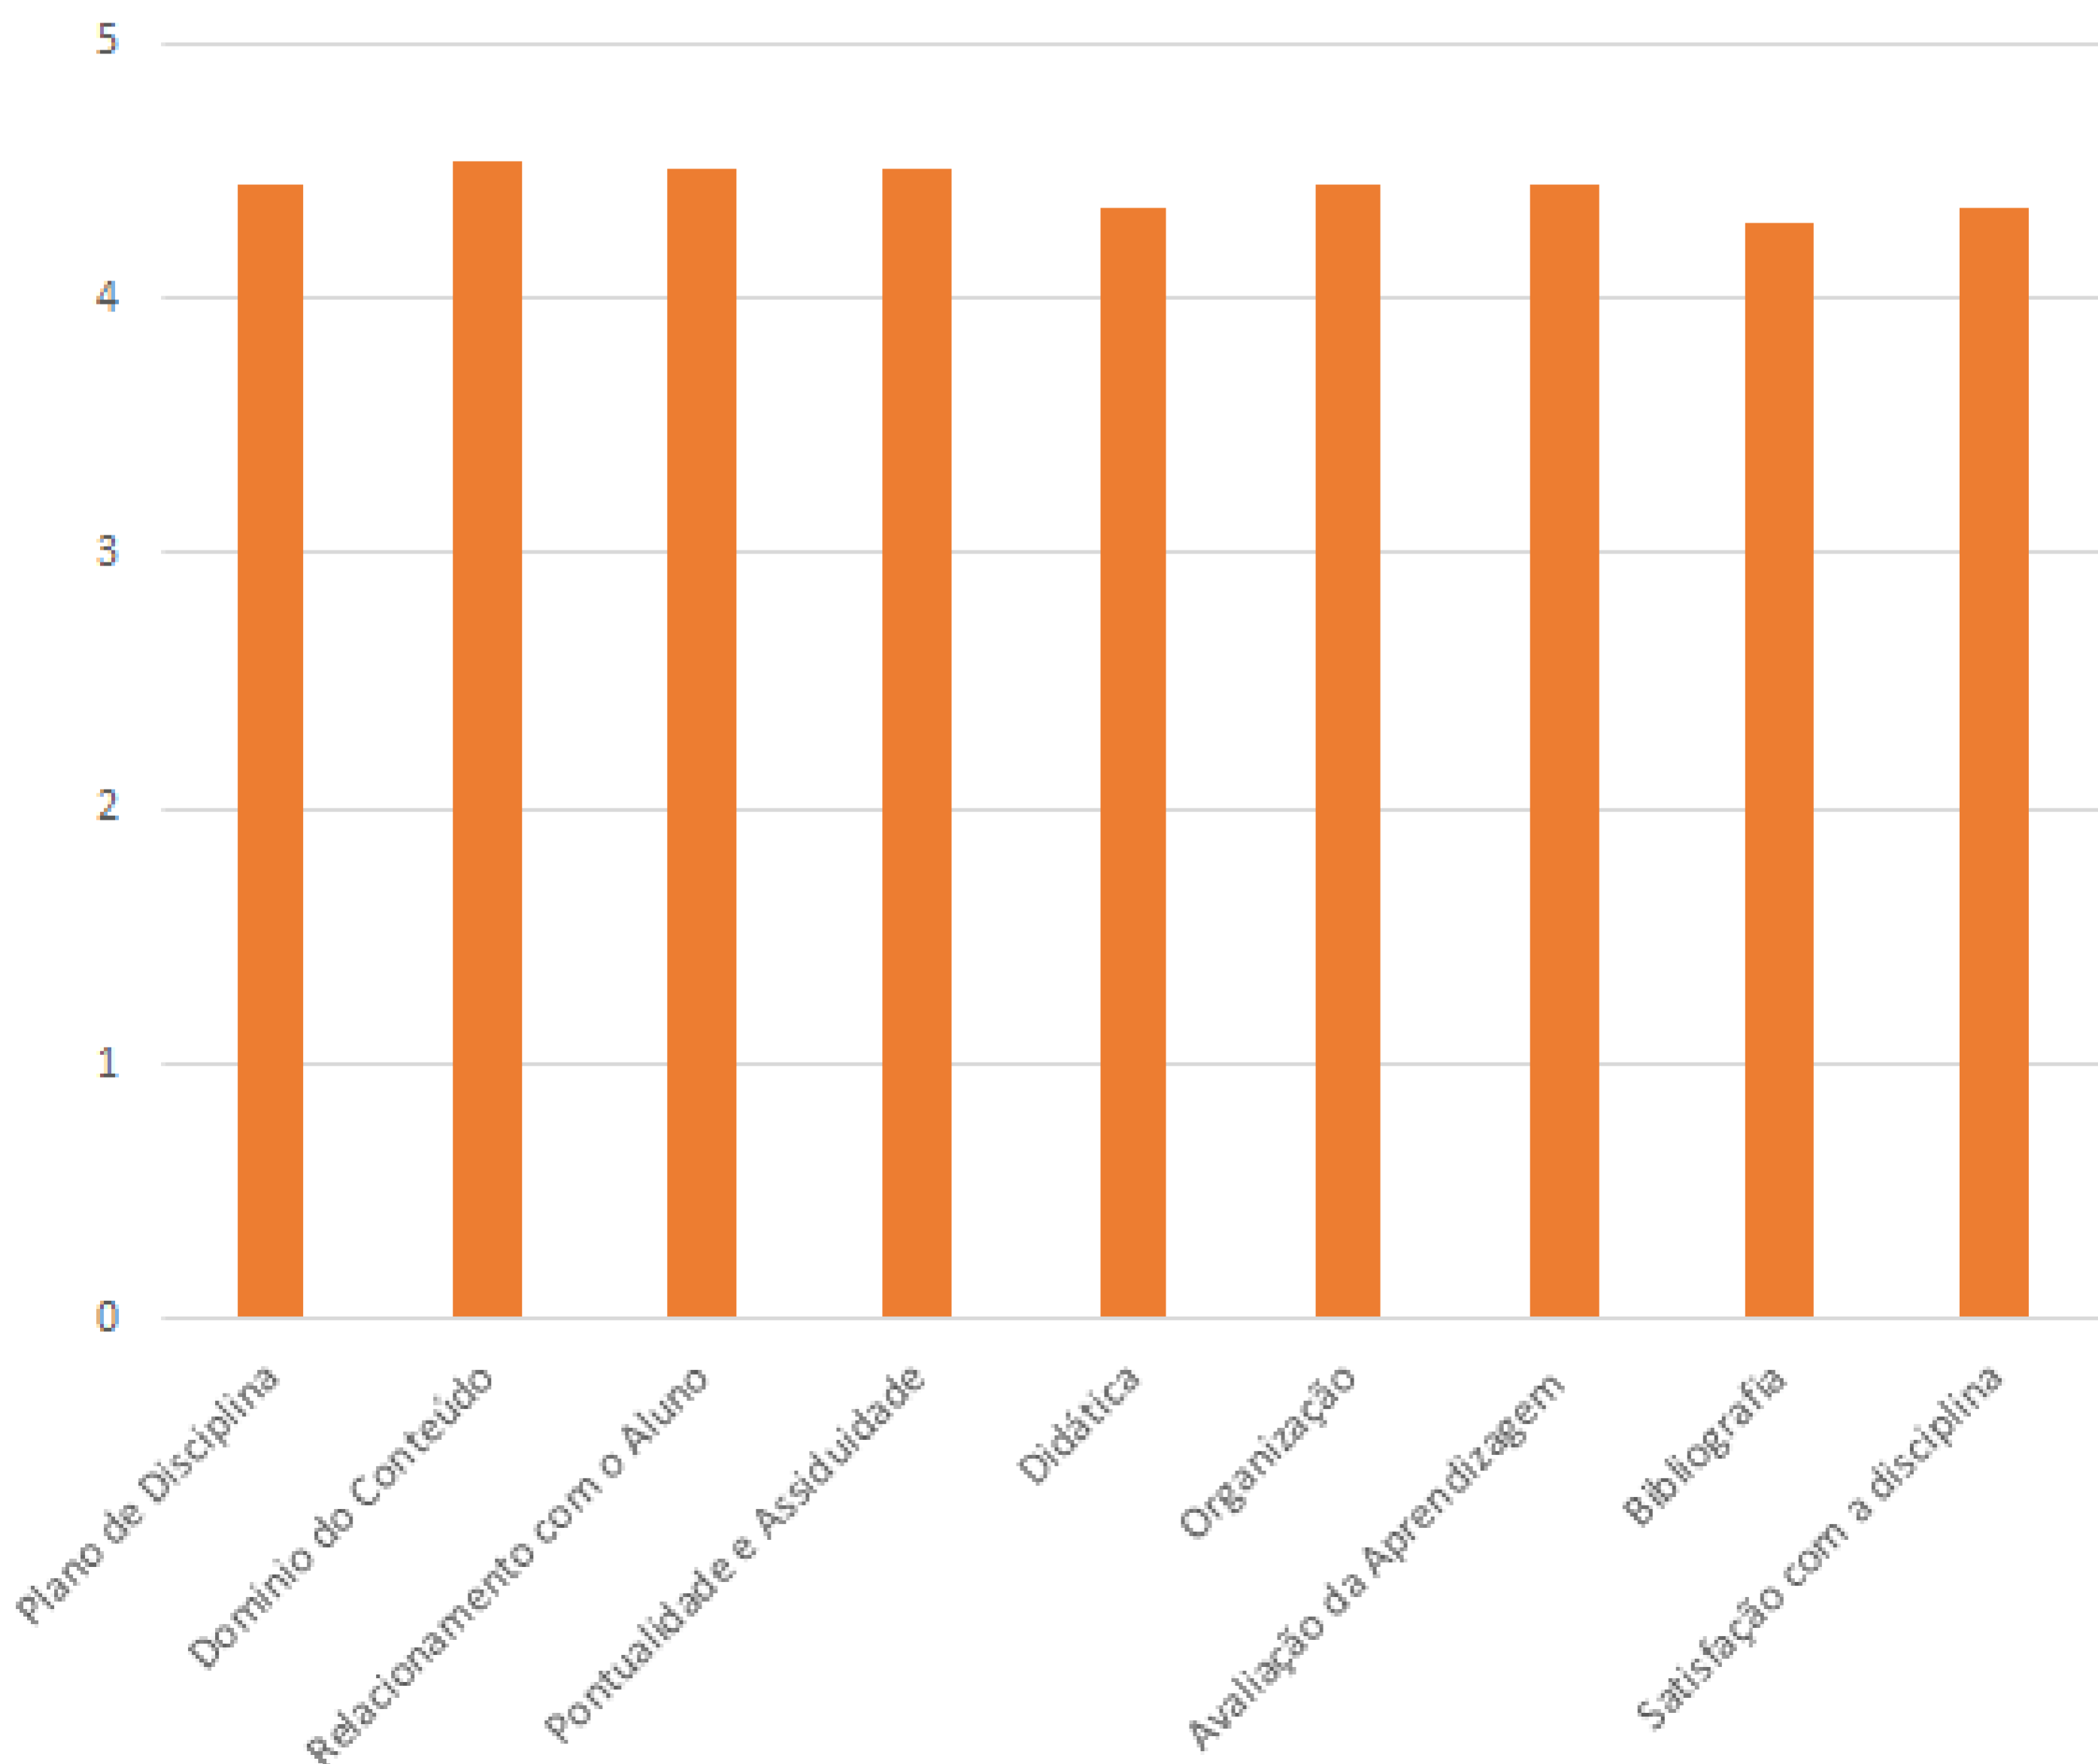

DIVULGAÇÃO DOS RESULTADOS 2018

Resultado Geral

Avaliação Docente

Avaliação aplicada de 08 de outubro a 16 de novembro com todos os alunos matriculados no semestre 2018.2.

Notas atribuídas de 1 a 5 para cada critério.

Todos os professores foram avaliados

Participação de 94,86% dos alunos.

MÉDIA
4,45

Resultado Geral

Avaliação dos Cursos

Avaliação aplicada de 08 de outubro a 16 de novembro com todos os alunos matriculados no semestre 2018.2.